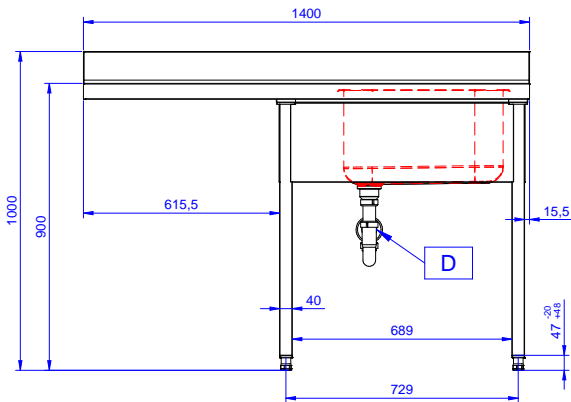

Zkrácená specifikace

Položka č.

Konstrukce z nerez oceli. 50 mm silná pracovní deska z AISI304 1mm se zvýšeným okrajem po obvodu proti přetékání vody. Zadní zvýšený límec V=100 mm s integrovaným oblým rohem. Nerezové čtvercové nohy 40x40 mm, výškově stavitelné.

Vpravo dřez 500x500x300 mm, zakrytovaný, s přepadovou trubkou; vlevo odkapnice pod kterou lze umístit podpultovou myčku.

Hlavní funkce a vlastnosti

- Konstrukce stolu je testována na pevnost, stabilitu a spolehlivost.

Konstrukce

- Snadná instalace desky na nohy, jednoduchá instalace baterie zezadu.
- Čtvercové nohy z uzavřených profilů 40x40 mm z nerez oceli AISI 304 s možností výškové úpravy.
- Zadní zvýšený límec 100mm s oblým hygienickým rohem s rádiusem 8mm, 13mm silný určený k umístění ke zdi.
- Pracovní deska 50 mm vysoká, vyrobená z ušlechtilé nerez oceli AISI 304 10/10, opatřena zvýšeným okrajem stran zamezují stékání vody.
- Pod odkapnicí volný prostor pro umístění podpultové myčky nádobí.
- K dispozici bohatá nabídka vodovodních baterií (extra příslušenství), které splní veškeré požadavky.
- Odkapnice vhodná pro sušení.
- Zadní zvýšený límec 100mm s oblým hygienickým rohem s rádiusem 10mm, 13mm silný určený k umístění ke zdi.

SCHVÁLENO: _____

Zepředu

Boční

Shora

Hlavní informace

Vnější rozměry, Šířka	1400 mm
Vnější rozměry, Hloubka	700 mm
Vnější rozměry, Výška	1000 mm
Zadní zvýšený límec, výška	100 mm
Zadní zvýšený límec, hloubka	13 mm
Zadní zvýšený límec, radius	R=13
Počet dřezů	1
Rozměry dřezu	500x500xH320
Netto váha:	60 kg