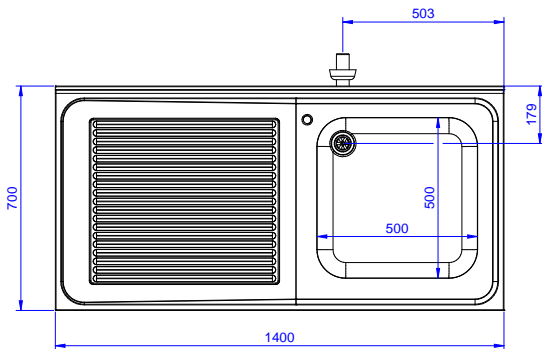

Zkrácená specifikace

Položka č.

Konstrukce z nerez oceli. 50 mm silná pracovní deska z AISI304 1mm se zvýšeným okrajem po obvodu proti přetékání vody. Zadní zvýšený límec V=100 mm s integrovaným oblým rohem. Nerezové čtvercové nohy 40x40 mm, výškově stavitelné.

Vpravo dřez 500x500x300 mm, zakrytovaný, s přepadovou trubkou; vlevo odkapnice pod kterou lze umístit podpultovou myčku.

Hlavní funkce a vlastnosti

- Konstrukce stolu je testována na pevnost, stabilitu a spolehlivost.

SCHVÁLENO: _____

Zepředu

Boční

Shora

Hlavní informace

Vnější rozměry, Šířka	1400 mm
Vnější rozměry, Hloubka	700 mm
Vnější rozměry, Výška	1000 mm
Zadní zvýšený límec, výška	100 mm
Zadní zvýšený límec, hloubka	13 mm
Zadní zvýšený límec, radius	R=13
Počet dřezů	1
Rozměry dřezu	500x500xH320
Netto váha:	60 kg

Příslušenství

Mycí centrum pro podpultovou myčku 1400 mm, s 1 dřezem VPRAVO, odkapnice vlevo

Společnost si vyhrazuje právo provádět změny v produktech bez předchozího upozornění. Všechny informace byly správné v době tisku.