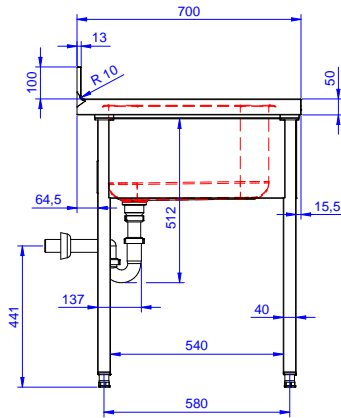

Zkrácená specifikace

Položka č.

Konstrukce z nerez oceli. 50 mm silná pracovní deska z AISI304 1mm se zvýšeným okrajem po obvodu proti přetékání vody. Zadní zvýšený límec V=100 mm s integrovaným oblým rohem. Nerezové čtvercové nohy 40x40 mm, výškově stavitelné.

Vpravo dřez 500x500x300 mm, zakrytovaný, s přepadovou trubkou; vlevo odkapnice pod kterou lze umístit podpultovou myčku.

Hlavní funkce a vlastnosti

- Konstrukce stolu je testována na pevnost, stabilitu a spolehlivost.

Konstrukce

- Snadná instalace desky na nohy, jednoduchá instalace baterie zezadu.
- Čtvercové nohy z uzavřených profilů 40x40 mm z nerez oceli AISI 304 s možností výškové úpravy.
- Zadní zvýšený límec 100mm s oblým hygienickým rohem s rádiusem 8mm, 13mm silný určený k umístění ke zdi.
- Pracovní deska 50 mm vysoká, vyrobená z ušlechtilé nerez oceli AISI 304 10/10, opatřena zvýšeným okrajem stran zamezují stékání vody.
- Pod odkapnicí volný prostor pro umístění podpultové myčky nádobí.
- K dispozici bohatá nabídka vodovodních baterií (extra příslušenství), které splní veškeré požadavky.
- Odkapnice vhodná pro sušení.
- Zadní zvýšený límec 100mm s oblým hygienickým rohem s rádiusem 10mm, 13mm silný určený k umístění ke zdi.

SCHVÁLENO: _____

Zepředu

Boční

Shora

Hlavní informace

Vnější rozměry, Šířka	1400 mm
Vnější rozměry, Hloubka	700 mm
Vnější rozměry, Výška	1000 mm
Zadní zvýšený límec, výška	100 mm
Zadní zvýšený límec, hloubka	13 mm
Zadní zvýšený límec, radius	R=13
Počet dřezů	1
Rozměry dřezu	500x500xH320
Netto váha:	60 kg